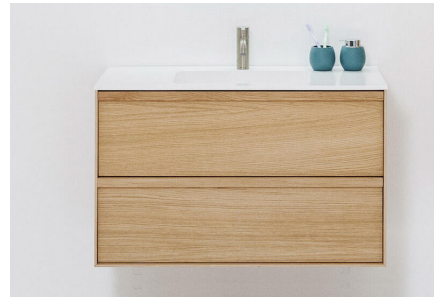

Jeldwen tammespoon
sileuks, peitsitud must

Siseuks:

Jeldwen Unique
mantelservaga tahveluks

Siseukse käepide:

Valnes VAL208

Seinad:

Tikkurila Deco Grey 1929,
tooniga valge, poolmatt

Põrand:

LUHA
39

Viimistluspakett
DELUXE

elon

Kõik pildid on illustreerivad.

Pakett DELUXE – Vannituba

elon

Seinad:

Keraamiline plaat Atlas Concorde, Marvel Pro, Statuario Select, matt R9, 600x600

Põrand:

Keraamiline plaat Atlas Concorde, Marvel Stone, Clauzetto White, matt R9, 600x600

Vann:

Balteco Forma 170, esipaneeliga

Vanni segisti:

Hansgrohe Finoris, kroom

Valamu segisti:

Hansgrohe Finoris, kroom

Valamukapp

Valamukapp Balteco Carre tammespoon + lettvalamu 800mm

Seinapealne WC-pott:

Duravit Starck 3+ Tece Now loputusplaat, valge

Peaduši komplekt:

Hansgrohe Vernis Blend, kroom

Dušinurga klaassein:

Balteco Frameline, kroom