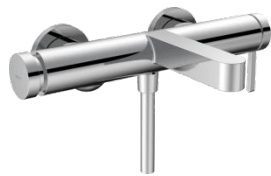

Vanni segisti:

Hansgrohe Finoris, kroom