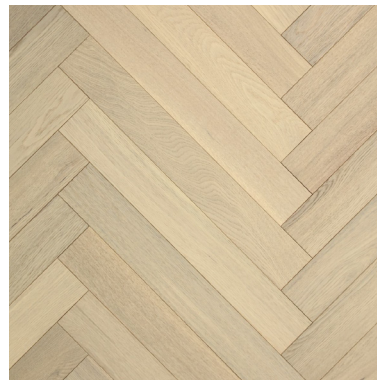

Jeldwen tammespoon
sileuks, peitsitud must

Siseuks:

Jeldwen Unique
mantelservaga tahveluks

Siseukse käepide:

Valnes VAL208

Seinad:

Tikkurila Deco Grey 1929,
tooniga valge, poolmatt

Põrand:

Parkett Alpod tamm kalasaba
Pure Natura matt lakk
86x602mm natur

Pistikud, lülitid:

JUNG, LS990, valge, matt

Süvistatav valgusti:

TLS VENUS 9W, valge

Põrandaliist:

Massiivpuidust põrandaliist, mänd,
valge 19x70mm