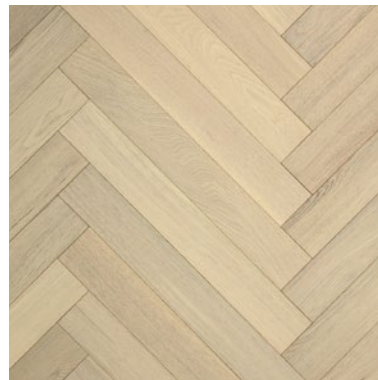

mustaks värvitud
Tamme radiaalne spoon

Välisukse käepide:

Abloy Parlament
must+ kroom

Siseuks:

tahvliga valgeks
värvitud siseuks

Siseukse käepide:

Parlament 22,
kroom

Seinad:

Tikkurila Deco Grey 1929,
tooniga valge, poolmatt

Põrand:

Parkett Alpod tamm kalasaba
Pure Natura matt lakk
86x602mm natur

Pistikud, lülitid:

JUNG, LS990, valge, matt

Süvistatav valgusti:

TLS VENUS 9W, valge