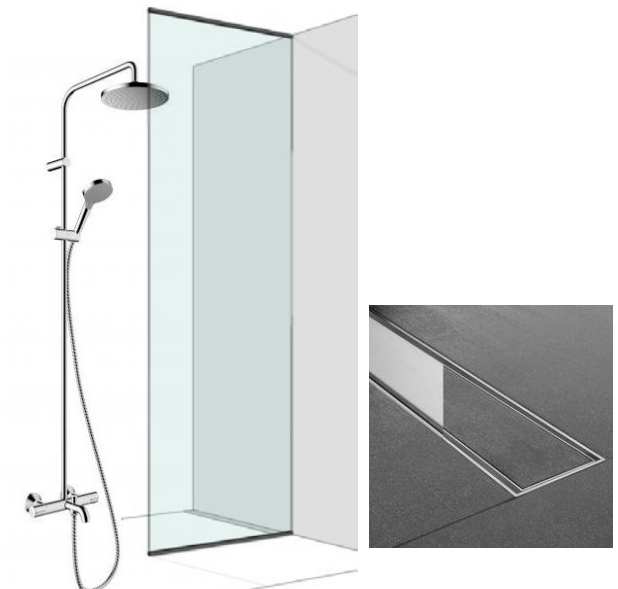

mustaks värvitud
Tamme radiaalne spoon

Välisukse käepide:

Abloy Parlament
must+ kroom

Siseuks:

tahvliga valgeks
värvitud siseuks

Siseukse käepide:

Parlament 22,
kroom

Seinad:

Peaduši komplekt:

Hansgrohe Vernis Blend, kroom

Dušinurga klaassein:

Balteco Frameline, kroom

Äravoolurenn:

900mm, Tece Invisible

Valamu segisti:

Hansgrohe Finoris, kroom

Keraamilineplaat ühevärviline:
Atlas Concorde Arkshade White,
600x600, matt R10A

Vann:

Balteco Forma 170, esipaneeliga

Vanni segisti:

Hansgrohe Finoris, kroom

Seinapealne

WC-pott:

Duravit Starck 3+ Tece Now
loputusplaat, valge

Kõik pildid on illustreerivad.