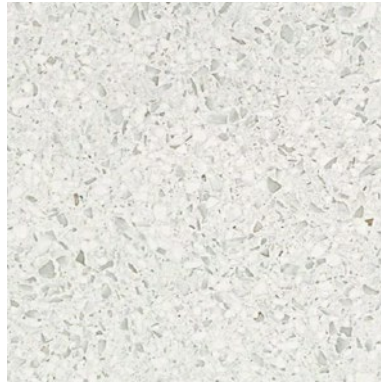

elon

Seinad:

Keraamilineplaat: Atlas Concorde
Marvel Gems White, 600x600,
matt R10A

Põrand:

Keraamilineplaat: Atlas Concorde
Marvel Gems White 600x600,
matt R10A

Valamukapp

Valamukapp Balteco Carre
tammespoon + lettvalamu
800mm + kroom segisti