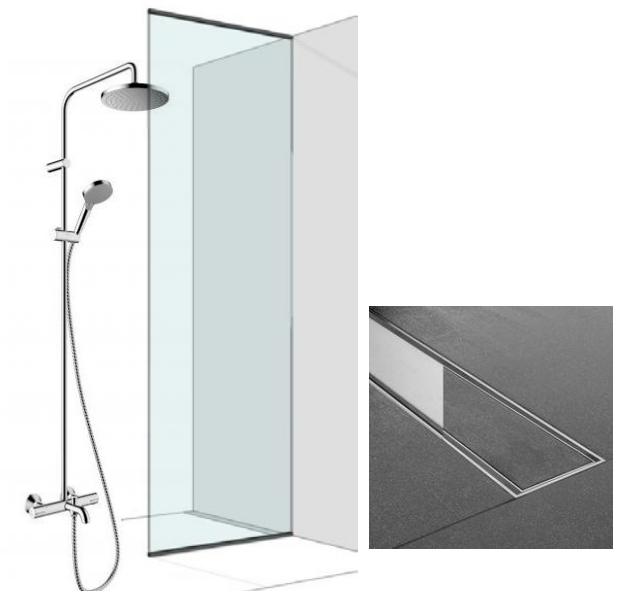

mustaks värvitud
Tamme radiaalne spoon

Välisukse käepide:

Abloy Parlament
must+ kroom

Siseuks:

tahvliga valgeks
värvitud siseuks

Siseukse käepide:

Parlament 22,
kroom

Seinad:

Vann:

Balteco Forma 170, esipaneeliga

Vanni segisti:

Hansgrohe Finoris, kroom

Valamukapp

Valamukapp Balteco Carre tammespoon + lettvalamu 800mm + kroom segisti

Seinapealne WC-pott:

Duravit Starck 3+ Tece Now loputusplaat, valge

Peaduši komplekt:

Hansgrohe Vernis Blend, kroom

Dušinurga klaassein:

Balteco Frameline, kroom

Äravoolurenn:

900mm, Tece Invisible

Valamu segisti:

Hansgrohe Finoris, kroom

Kõik pildid on illustreerivad.